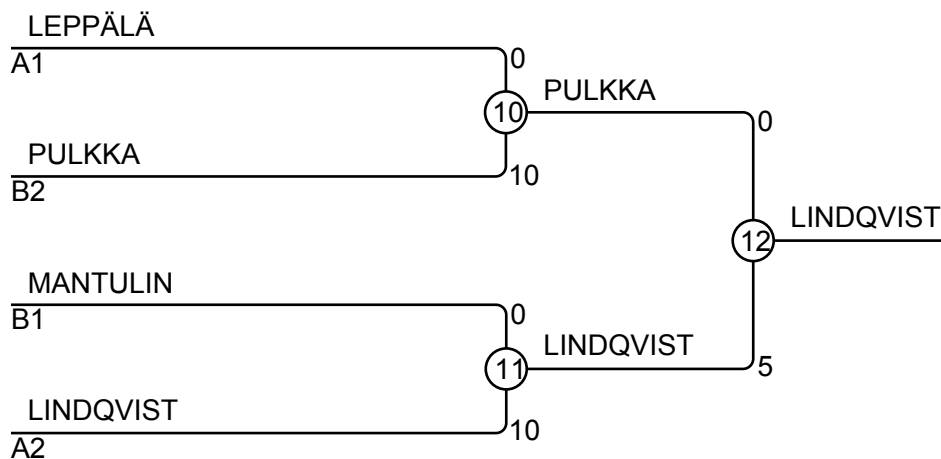

POP-SHIAI 6.10.2012 KARHULA DP-38

Kilpailijat: 7

Kilpailijat A

N:o	Nimi	Vyö	Seura	1	2	3	4	Voit.	Pist.	Sij.
1	Mikael VANHANEN	4.kyu	Kamiza			10		1	10	3
2	Jonas LINDQVIST	3.kyu	Shirokawa	10		10		2	20	2
3	Aleksi NYSTRÖM	5.kyu	Arashi					0	0	4
4	Jaani LEPPÄLÄ	?	Pingviinit	10	10	10		3	30	1

Ottelut A

Ottelu	Valkoinen	Sininen	Tulos	Aika
1	Mikael VANHANEN	1 2 Jonas LINDQVIST	0 - 10	0:00
2	Aleksi NYSTRÖM	3 4 Jaani LEPPÄLÄ	0 - 10	0:35
4	Mikael VANHANEN	1 3 Aleksi NYSTRÖM	10 - 0	1:45
5	Jonas LINDQVIST	2 4 Jaani LEPPÄLÄ	0 - 10	1:01
7	Mikael VANHANEN	1 4 Jaani LEPPÄLÄ	0 - 10	2:07
8	Jonas LINDQVIST	2 3 Aleksi NYSTRÖM	10 - 0	0:33

Kilpailijat B

N:o	Nimi	Vyö	Seura	5	6	7	Voit.	Pist.	Sij.
5	Artjom MANTULIN	4.kyu	Helsingin JudoSport		10	5	2	15	1
6	Vilho ERIKSSON	6.kyu	Popinniemen Isku				0	0	3
7	Jens PULKKA	4.kyu	Jukara		10		1	10	2

Ottelut B

Ottelu	Valkoinen	Sininen	Tulos	Aika
3	Artjom MANTULIN	5 6 Vilho ERIKSSON	10 - 0	0:30
6	Artjom MANTULIN	5 7 Jens PULKKA	5 - 0	2:00
9	Vilho ERIKSSON	6 7 Jens PULKKA	0 - 10	1:26

Tulokset

Sij.	Nimi
1	Jonas LINDQVIST, Shirokawa
2	Jens PULKKA, Jukara
3	Jaani LEPPÄLÄ, Pingviinit
3	Artjom MANTULIN, Helsingin JudoSport